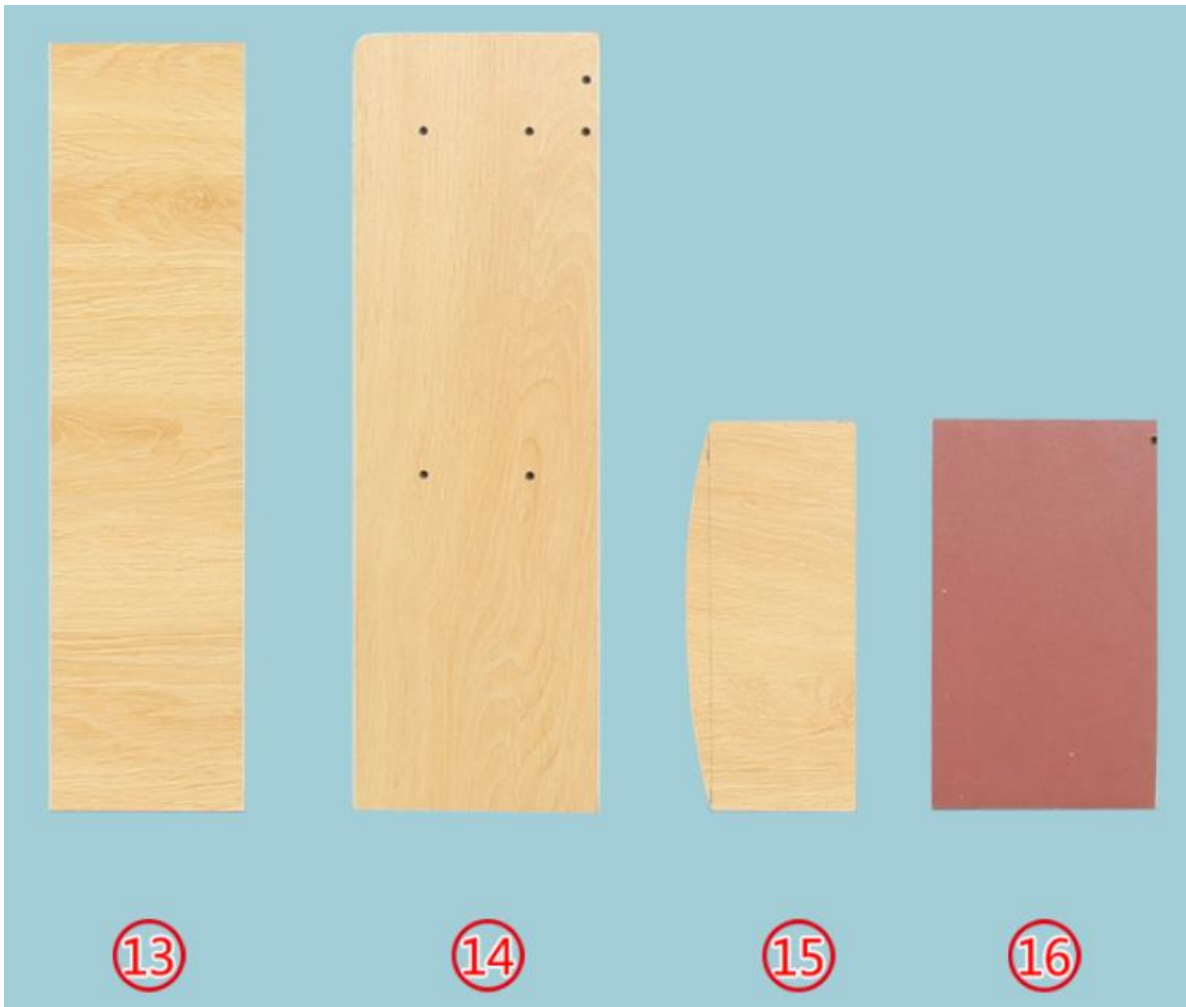

HT01 összeszerelési útmutató

A fiókok összeszerelése

			
A*14	B*14	3.5CM C*79	D*5
			
E*5	F*13	3CM G*1	H*18

<2>

<3>

<4>

<5>

<6>

Felső rész összerakása

<1>

<2>

<3>

<4>

<5>

<6>

Alsó rész összerakása

<1>

<2>

<3>

<4>

<5>

<6>

<7>

<8>