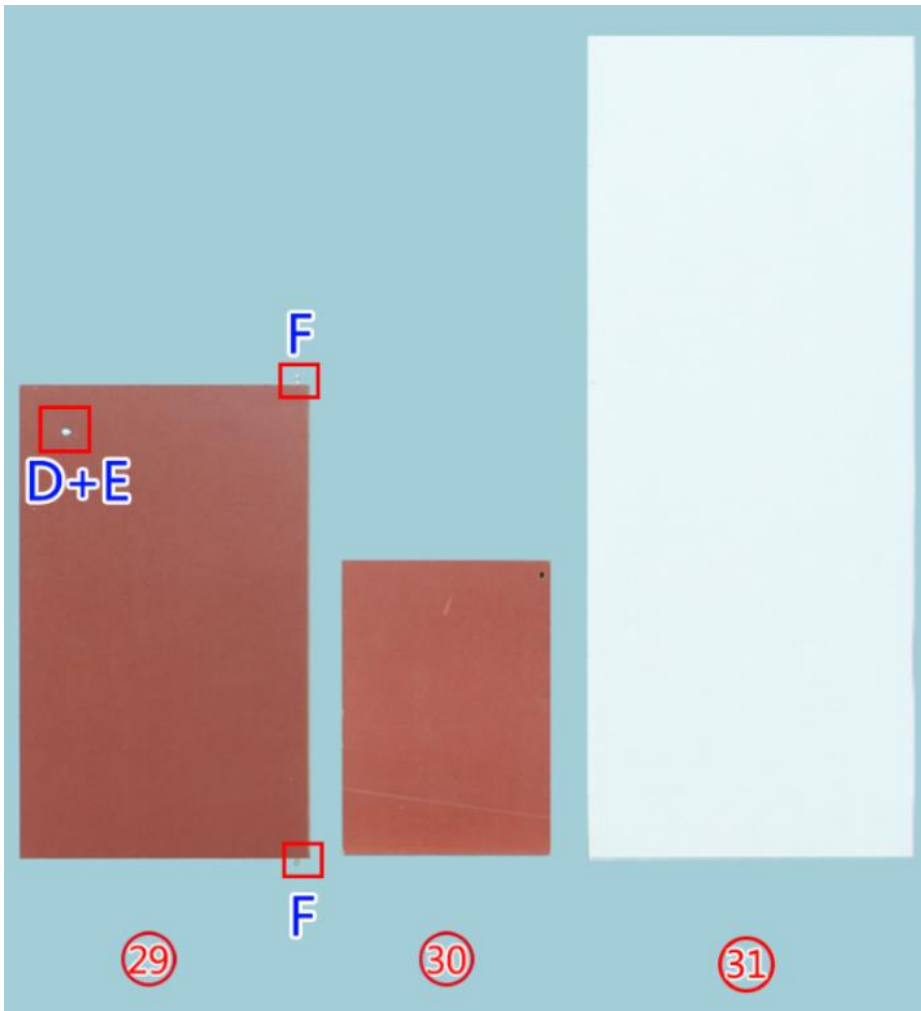

HT01 összeszerelési útmutató

A fiókok összeszerelése

			
A*14	B*14	3.5CM C*79	D*5
			
E*5	F*13	3CM G*1	H*18

<2>

<3>

<4>

<5>

<6>

Felső rész összerakása

<1>

<2>

<3>

<4>

<5>

<6>

Alsó rész összerakása

<1>

<2>

<3>

<4>

<5>

<6>

<7>

<8>

<9>

Az egész összerakása

<3>

<4>