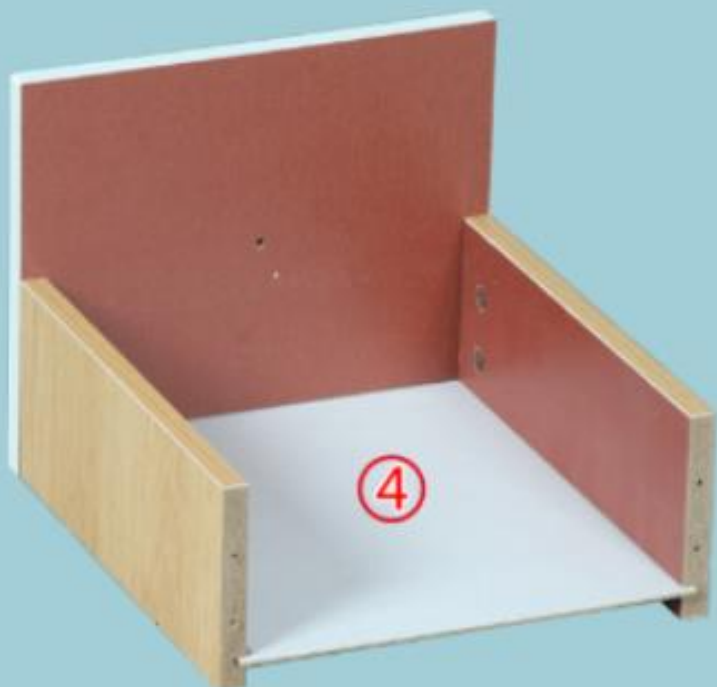

HT01 összeszerelési útmutató

A fiókok összeszerelése

			
A*14	B*14	3.5CM C*79	D*5
			
E*5	F*13	3CM G*1	H*18

<2>

<3>

<4>

<5>

<6>