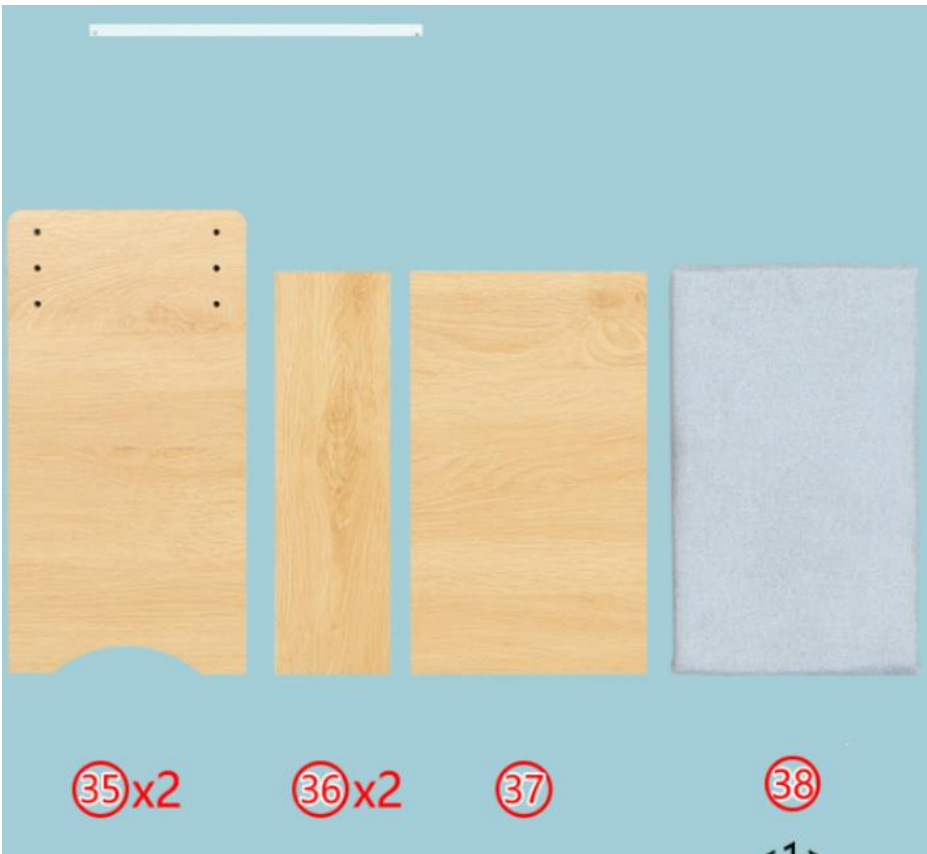

HT01 összeszerelési útmutató

A fiókok összeszerelése

			
A*14	B*14	3.5CM C*79	D*5
			
E*5	F*13	3CM G*1	H*18

<2>

<3>

<4>

<5>

<6>

Felső rész összerakása

<1>

<2>

<3>

<4>

<5>

<6>

Alsó rész összerakása

<1>

<2>

<3>

<4>

<5>

<6>

<7>

<8>

<9>

Az egész összerakása

<3>

<4>