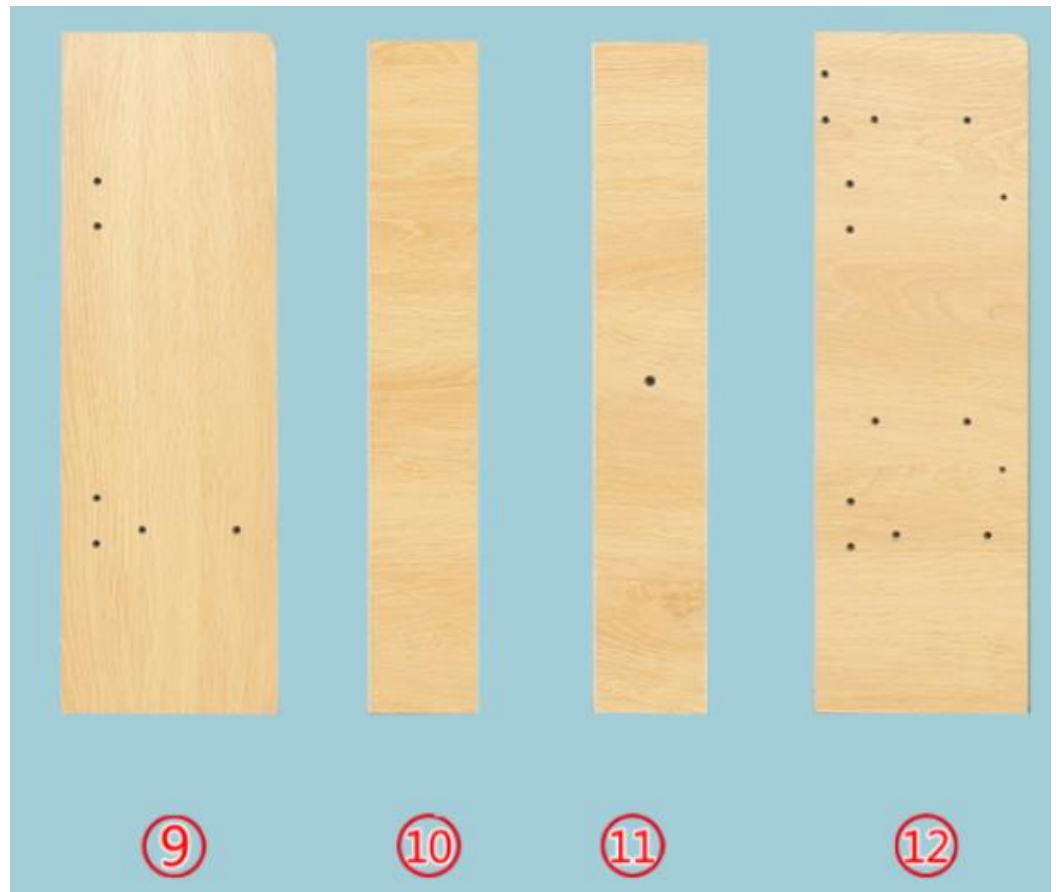

Felső rész összerakása