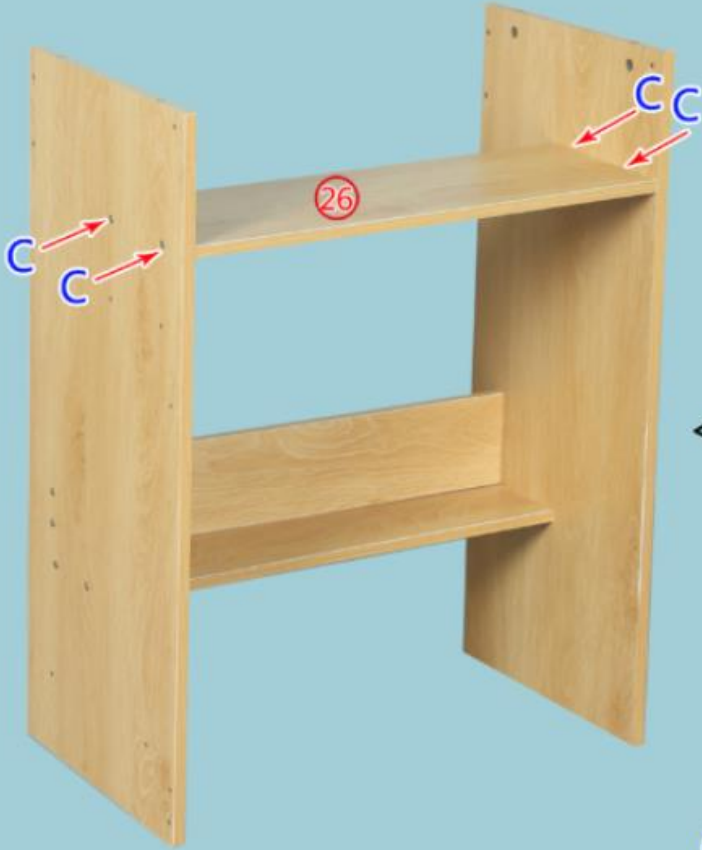

<3>

<4>