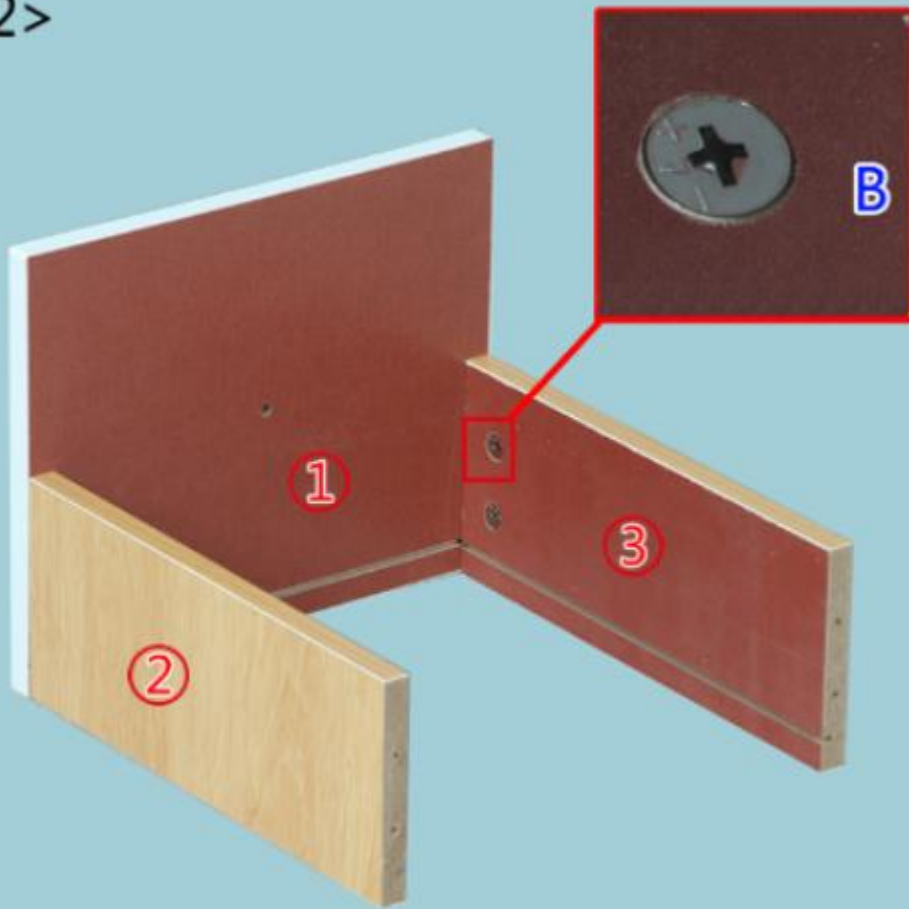

HT01 összeszerelési útmutató

A fiókok összeszerelése

			
A*14	B*14	3.5CM C*79	D*5
			
E*5	F*13	3CM G*1	H*18

<2>

<3>

<4>

<5>

<6>