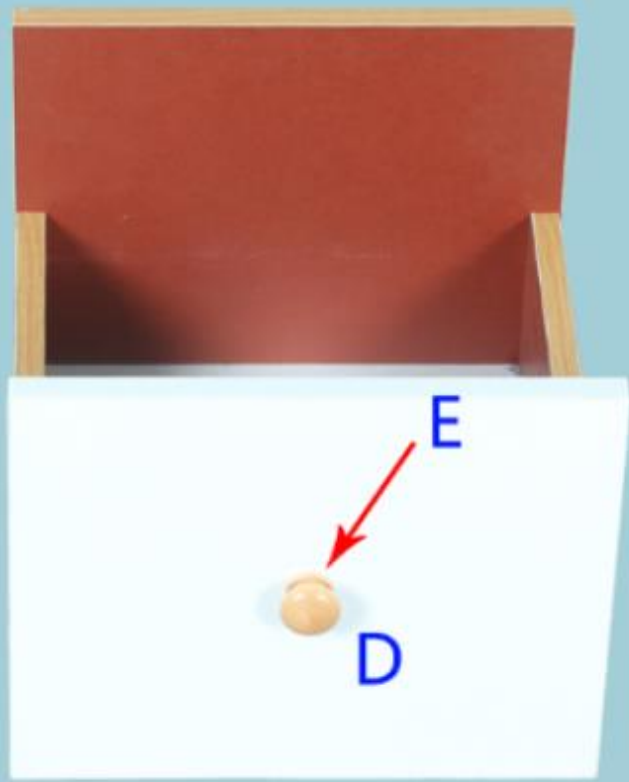

HT01 összeszerelési útmutató

A fiókok összeszerelése

			
A*14	B*14	3.5CM C*79	D*5
			
E*5	F*13	3CM G*1	H*18

<2>

<3>

<4>

<5>

<6>