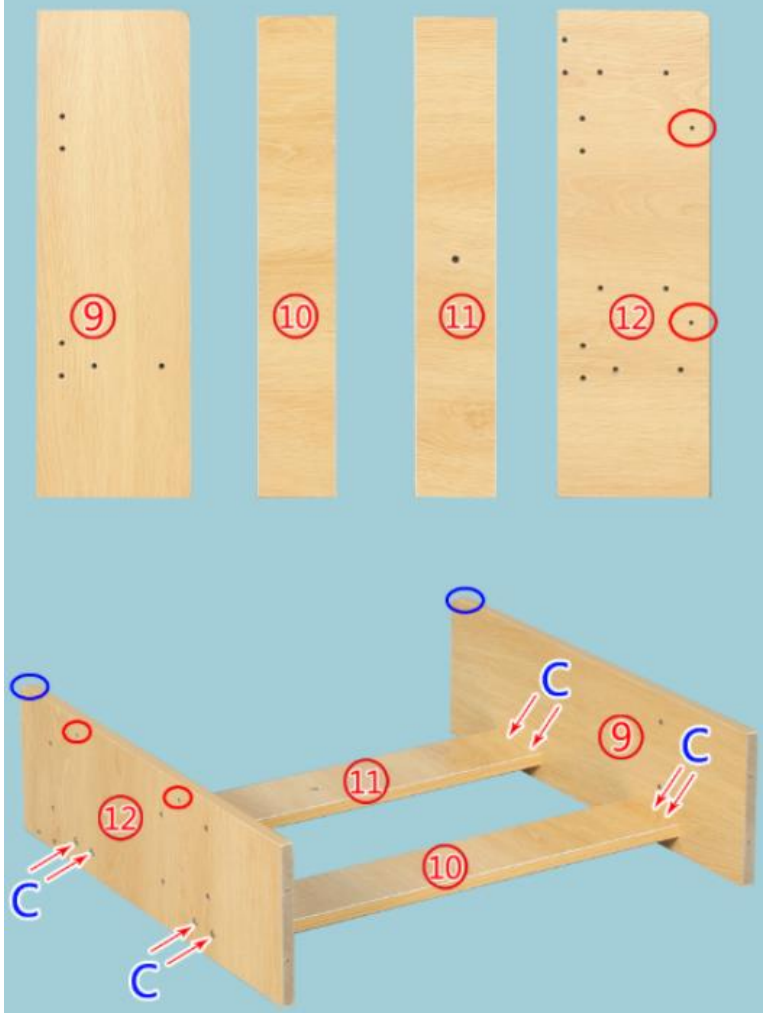

HT01 összeszerelési útmutató

A fiókok összeszerelése

			
A*14	B*14	3.5CM C*79	D*5
			
E*5	F*13	3CM G*1	H*18

<2>

<3>

<4>

<5>

<6>

Felső rész összerakása

<1>

<2>

<3>

<4>

<5>

<6>

Alsó rész összerakása

<1>

<2>

<3>

<4>

<5>

<6>

<7>

<8>