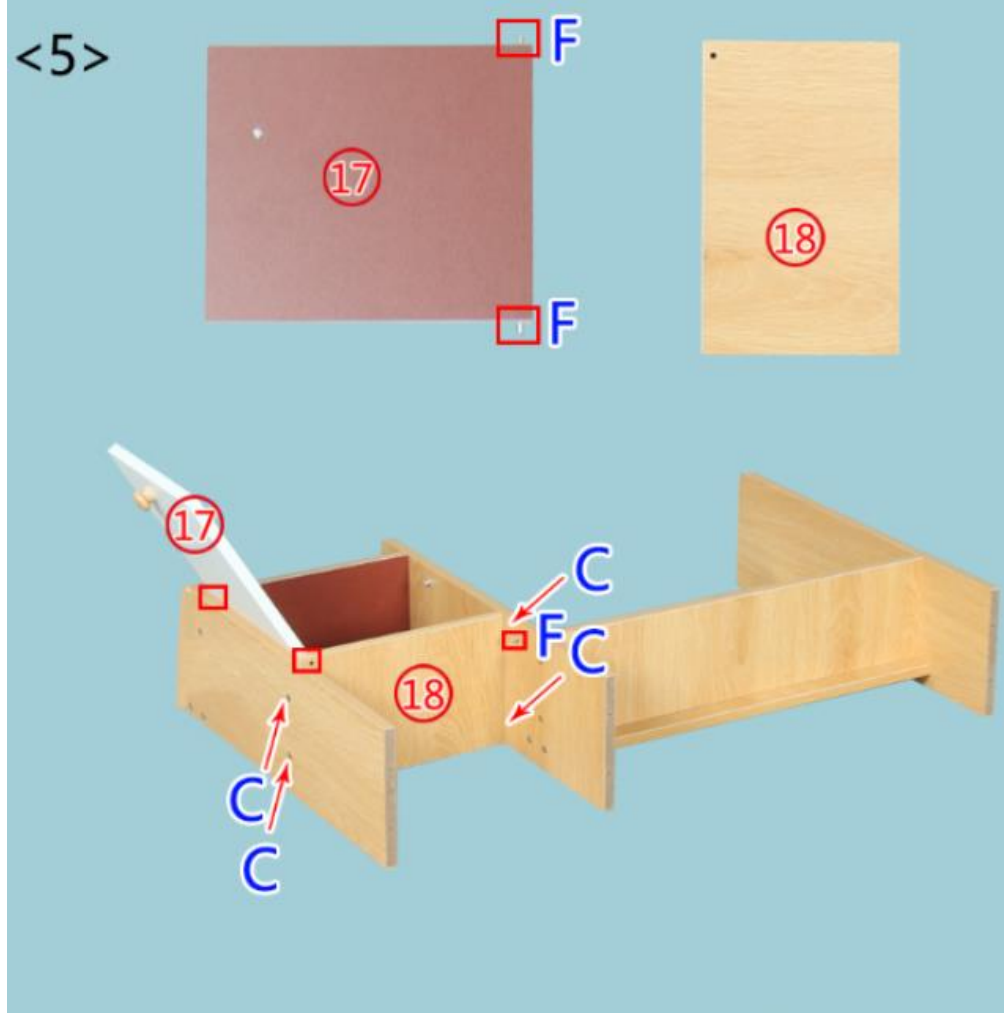

HT01 összeszerelési útmutató

A fiókok összeszerelése

			
A*14	B*14	3.5CM C*79	D*5
			
E*5	F*13	3CM G*1	H*18

<2>

<3>

<4>

<5>

<6>

Felső rész összerakása

<1>

<2>

<3>

<4>

<5>

<6>

Alsó rész összerakása

<1>

<2>

<3>

<4>

<5>

<6>

<7>

<8>