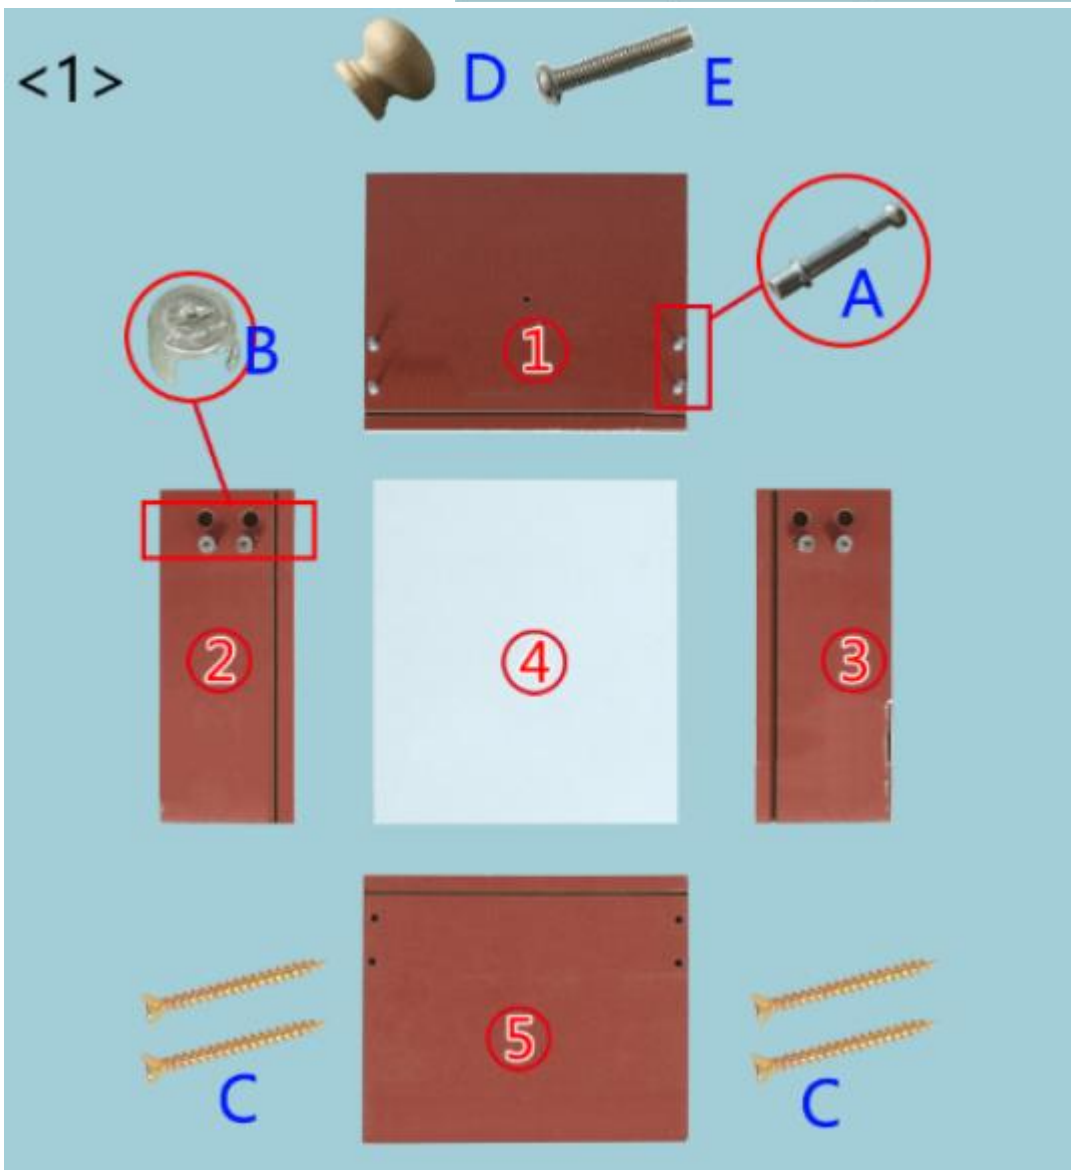

HT01 összeszerelési útmutató

A fiókok összeszerelése

			
A*14	B*14	3.5CM C*79	D*5
			
E*5	F*13	3CM G*1	H*18

<2>

<3>

<4>

<5>

<6>

Felső rész összerakása

<1>

<2>

<3>

<4>

<5>

<6>

Alsó rész összerakása

<1>

<2>

<3>

<4>

<5>

<6>

<7>

<8>